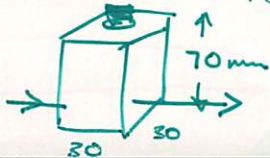

farblos

6

40 mm

16 mm

Lieferform:

Stirnseiten besäumt und zum Schutz bei Transport und Lagerung verschlossen.

Überlängen:

auf Anfrage

Toleranzen:

auf Anfrage

Handwritten notes: 54 cm, 17, 2.8, 2.8, 5.6, 120, 5.6, 114.4, 1.55, 3.5, 4.28, 26.35, 30.2, 56.5, 17.

Länge mm Breite mm Dicke mm

SDP 16

| | Länge mm | Breite mm | Dicke mm |
|--------------------------|----------|-----------|----------|
| Farblos LS 55/012 | 1200 | 1200 | 16 |
| | 1600 | 1200 | 16 |
| | 2000 | 1200 | 16 |
| | 2500 | 1200 | 16 |
| | 3000 | 1200 | 16 |
| | 3300 | 1200 | 16 |

Länge mm Breite mm Dicke mm

SDP 40

| | Länge mm | Breite mm | Dicke mm |
|----------------------|----------|-----------|----------|
| Farblos 20080 | 1600 | 1232 | 40 |
| | 2000 | 1232 | 40 |
| | 2500 | 1232 | 40 |
| | 3000 | 1232 | 40 |
| | 3300 | 1232 | 40 |
| | 4000● | 1232 | 40 |
| | 5000● | 1232 | 40 |
| 6000● | 1232 | 40 | |

NEU

● = Überlängen (Besondere Lieferbedingungen auf Anfrage)

CC= beidseitig gekräuselt (lichtstreuend durchscheinend)

Handwritten notes: 17x, 12 panels, each panel has 1 valve, each panel has 1 sensor, delivery, 4 valves per panel per sec =, 8 valves per panel per 2 sec =, over 12 panels activated.