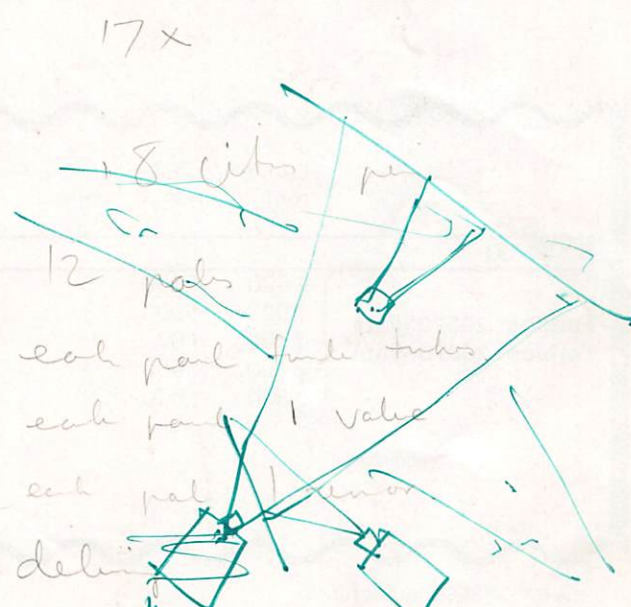

farblos

6

40 mm

16 mm

Lieferform:

Stirnseiten besäumt und zum Schutz bei Transport und Lagerung verschlossen.

Überlängen:

auf Anfrage

Länge mm Breite mm Dicke mm

SDP 40

| | Länge mm | Breite mm | Dicke mm |
|----------------------|----------|-----------|----------|
| Farblos 20080 | 1600 | 1232 | 40 |
| | 2000 | 1232 | 40 |
| | 2500 | 1232 | 40 |
| | 3000 | 1232 | 40 |
| | 3300 | 1232 | 40 |
| | 4000● | 1232 | 40 |
| | 5000● | 1232 | 40 |
| 6000● | 1232 | 40 | |

NEU

● = Überlängen (Besondere Lieferbedingungen auf Anfrage)

CC= beidseitig gekräuselt (lichtstreuend durchscheinend)

Handwritten notes: 17x, 12 panels, each panel has 1 valve, each panel has 1 sensor, delivery, 4 valves per panel per sec =, 8 valves per panel per 2 sec =, over 12 panels activated.